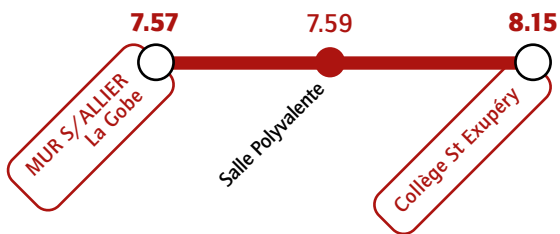

Renseignements et informations :

t2c.fr  **infolignes** 04 73 28 70 00

Collège Saint-Exupéry depuis MUR-SUR-ALLIER

 Grand Tourisme Giron

Etablissement fermé le 1er juillet 2026

Desserte de l'établissement le 2 juillet 2026