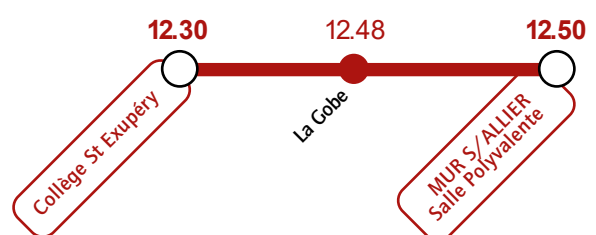

Desserte de l'établissement le 3 juillet 2026

Renseignements et informations :

t2c.fr **infolignes** 04 73 28 70 00