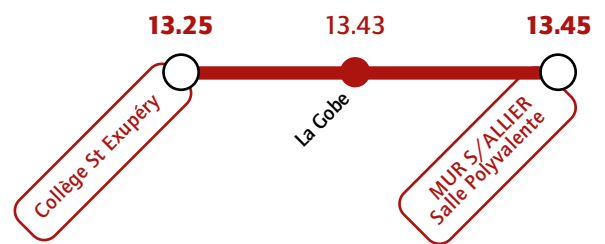

Collège Saint-Exupéry depuis MUR-SUR-ALLIER

 Grand Tourisme Giron

Etablissement fermé le 25 juin 2026

Desserte de l'établissement le 26 juin 2026

Desserte de l'établissement le 29 juin 2026

Desserte de l'établissement le 30 juin 2026

Renseignements et informations :

t2c.fr  **infolignes** 04 73 28 70 00

Collège Saint-Exupéry depuis MUR-SUR-ALLIER

 Grand Tourisme Giron

Etablissement fermé le 1er juillet 2026

Desserte de l'établissement le 2 juillet 2026