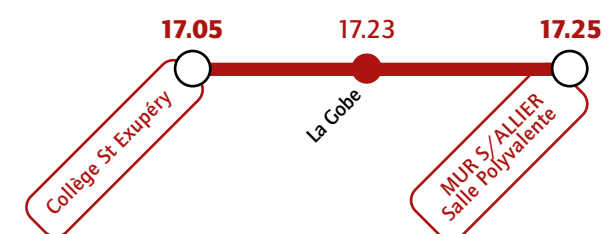

Renseignements et informations :

t2c.fr  **infolignes** 04 73 28 70 00

Collège Saint-Exupéry depuis MUR-SUR-ALLIER

 Grand Tourisme Giron

Etablissement fermé le 1er juillet 2026

Desserte de l'établissement le 2 juillet 2026