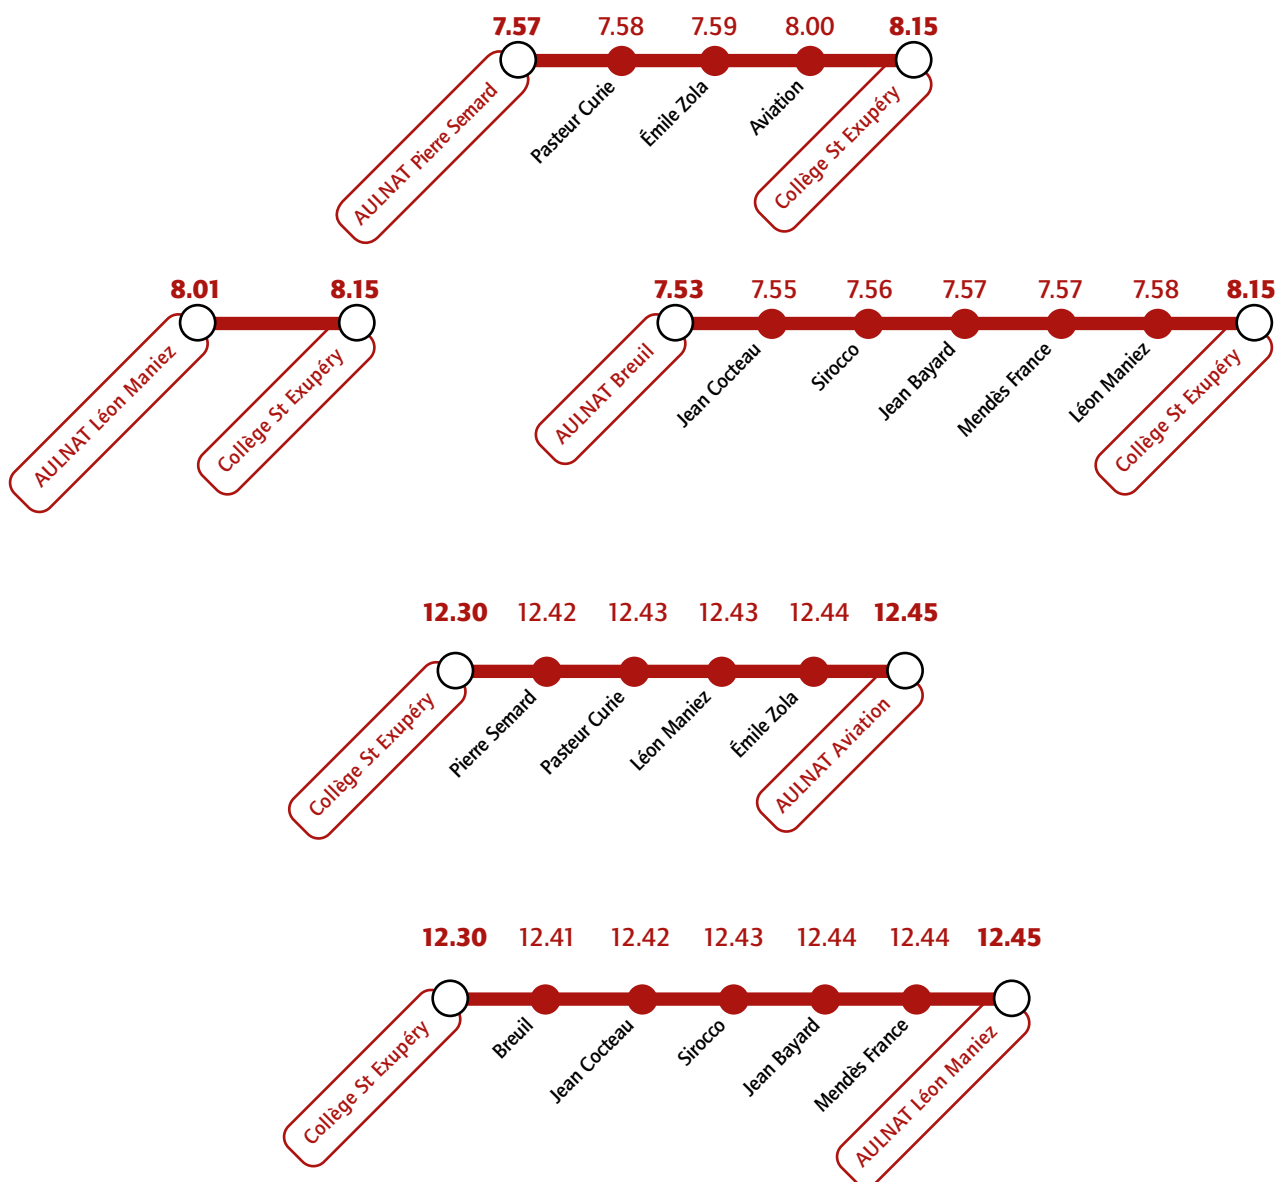

Collège Saint-Exupéry depuis AULNAT

Desserte de l'établissement le 3 juillet 2026

Renseignements et informations :

t2c.fr **infolignes 04 7**