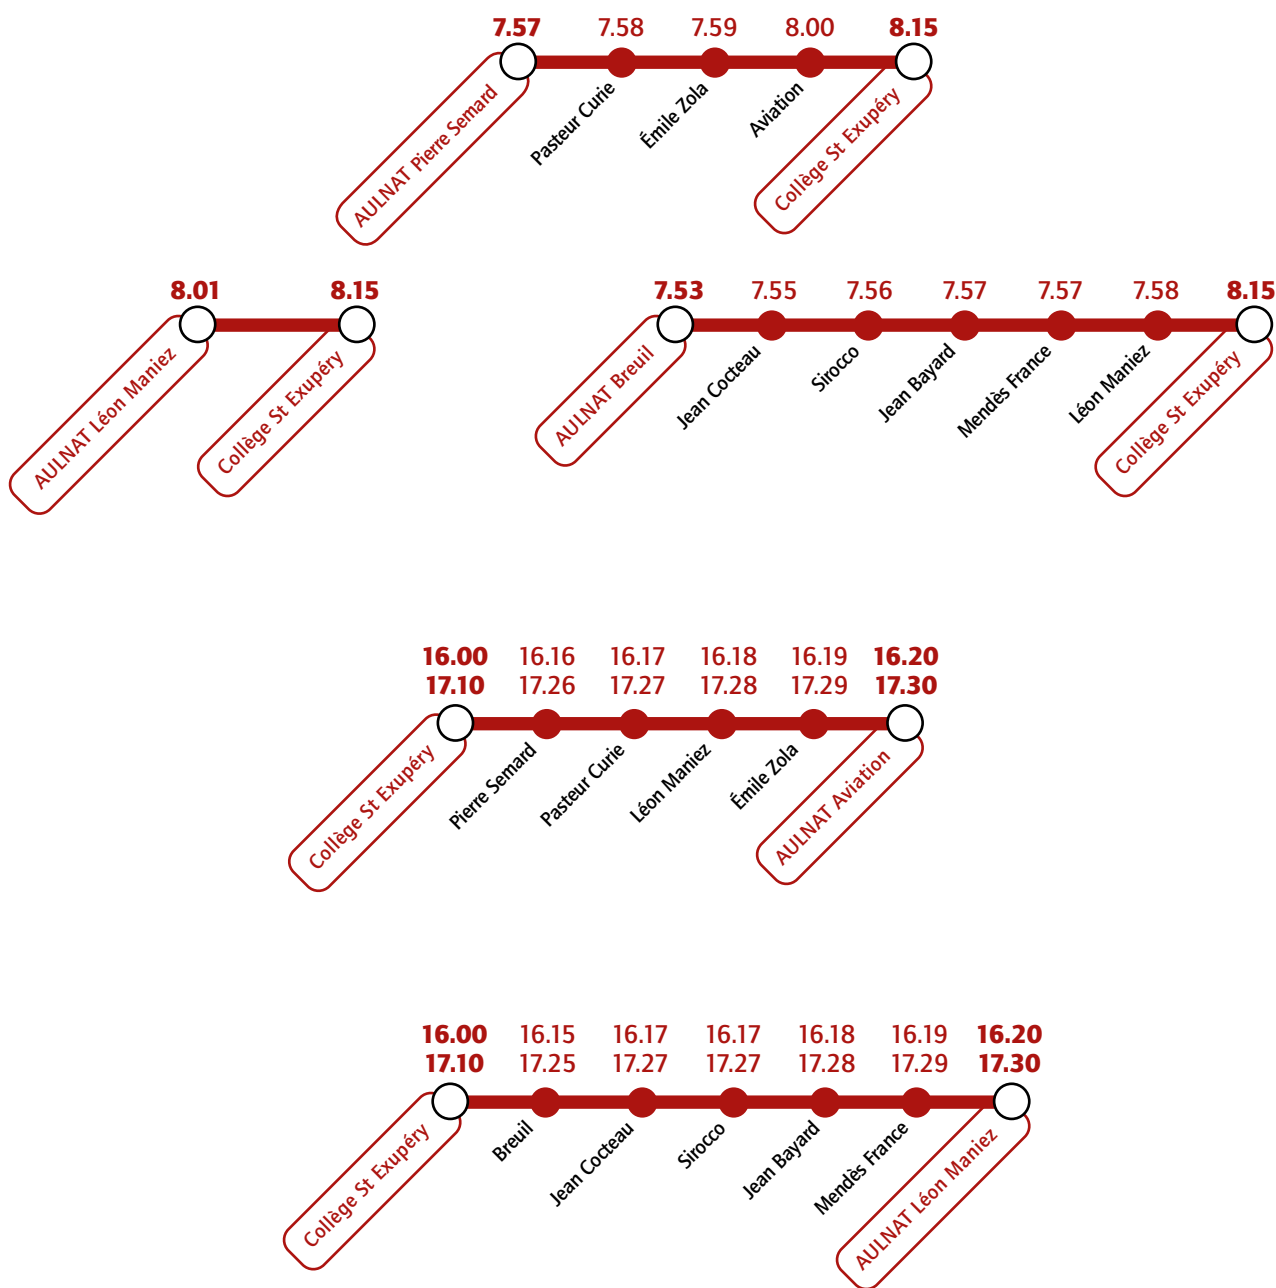

Collège Saint-Exupéry depuis AULNAT

Desserte de l'établissement le 2 juillet 2026

Renseignements et informations :

t2c.fr **infolignes 04 7**