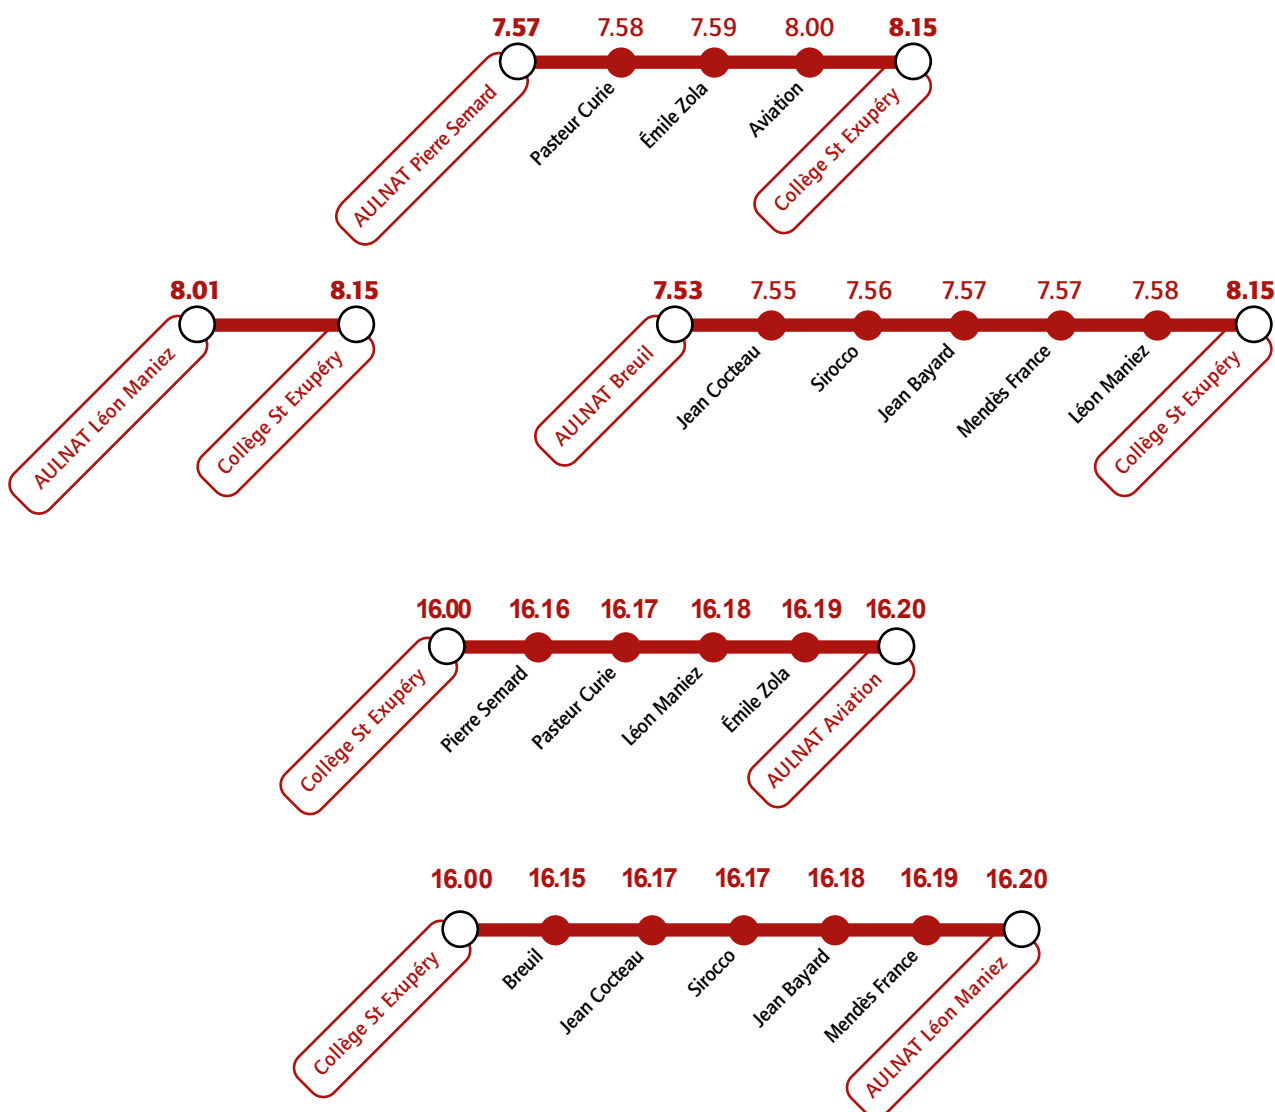

# Collège Saint-Exupéry depuis AULNAT

Établissement desservi à l'arrêt **Gargailles** par la ligne **E 4**

Établissement également desservi par la ligne scolaire **190**

**Etablissement fermé le 25 juin 2026**

**Desserte de l'établissement le 26 juin 2026**

Renseignements et informations :

**t2c.fr** **infolignes** 04 73 28 70 00

## Desserte de l'établissement le 29 juin 2026