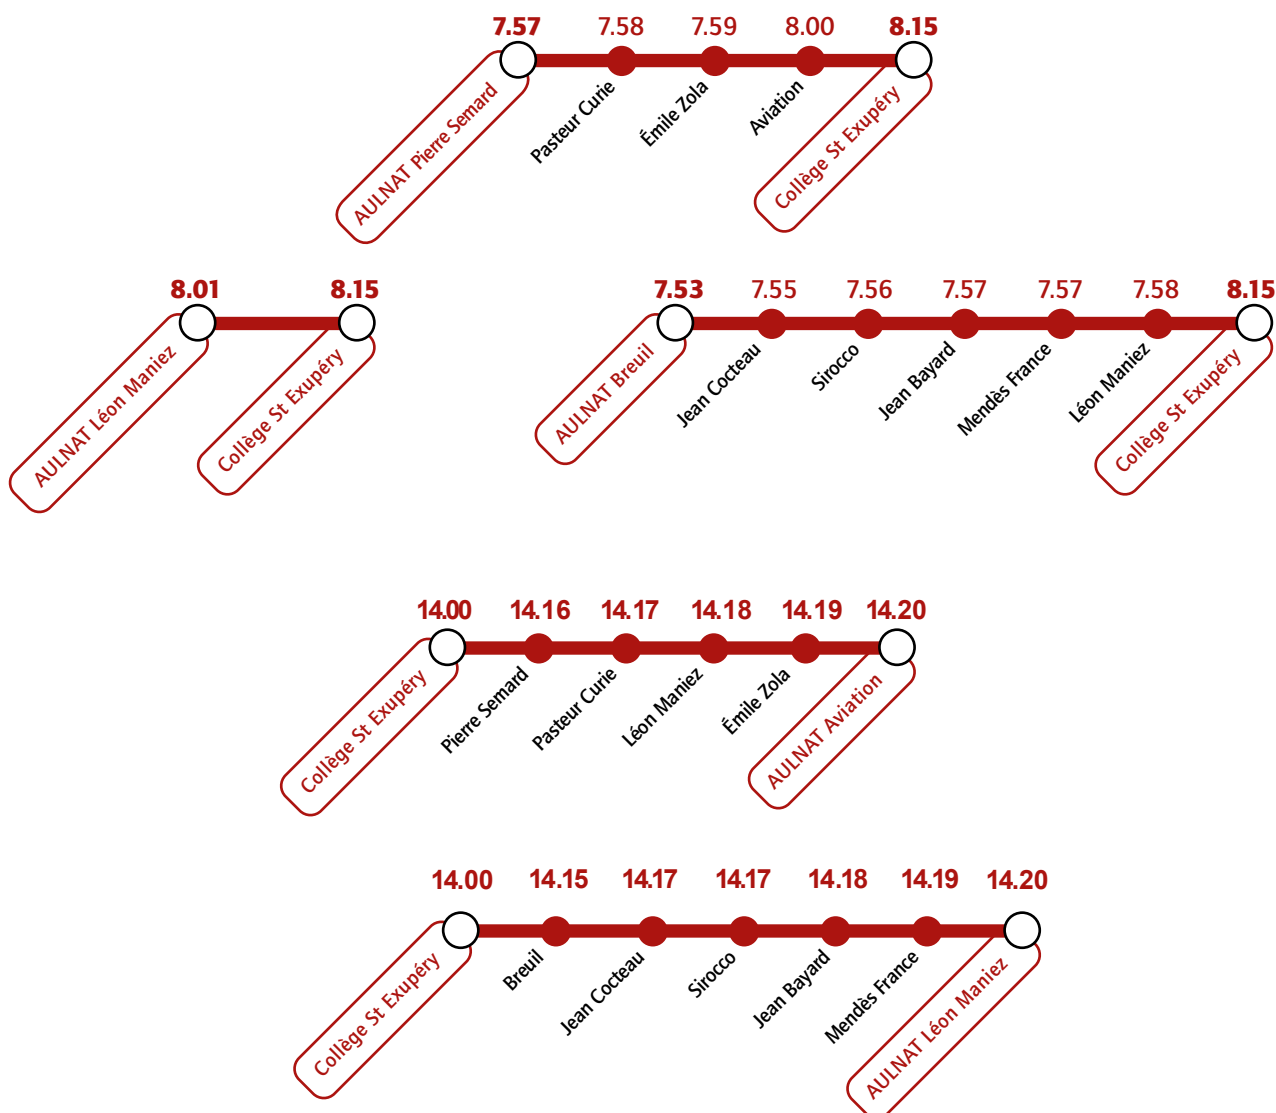

Collège Saint-Exupéry depuis AULNAT

Desserte de l'établissement le 30 juin 2026

Renseignements et informations :

t2c.fr **infolignes 04 7**