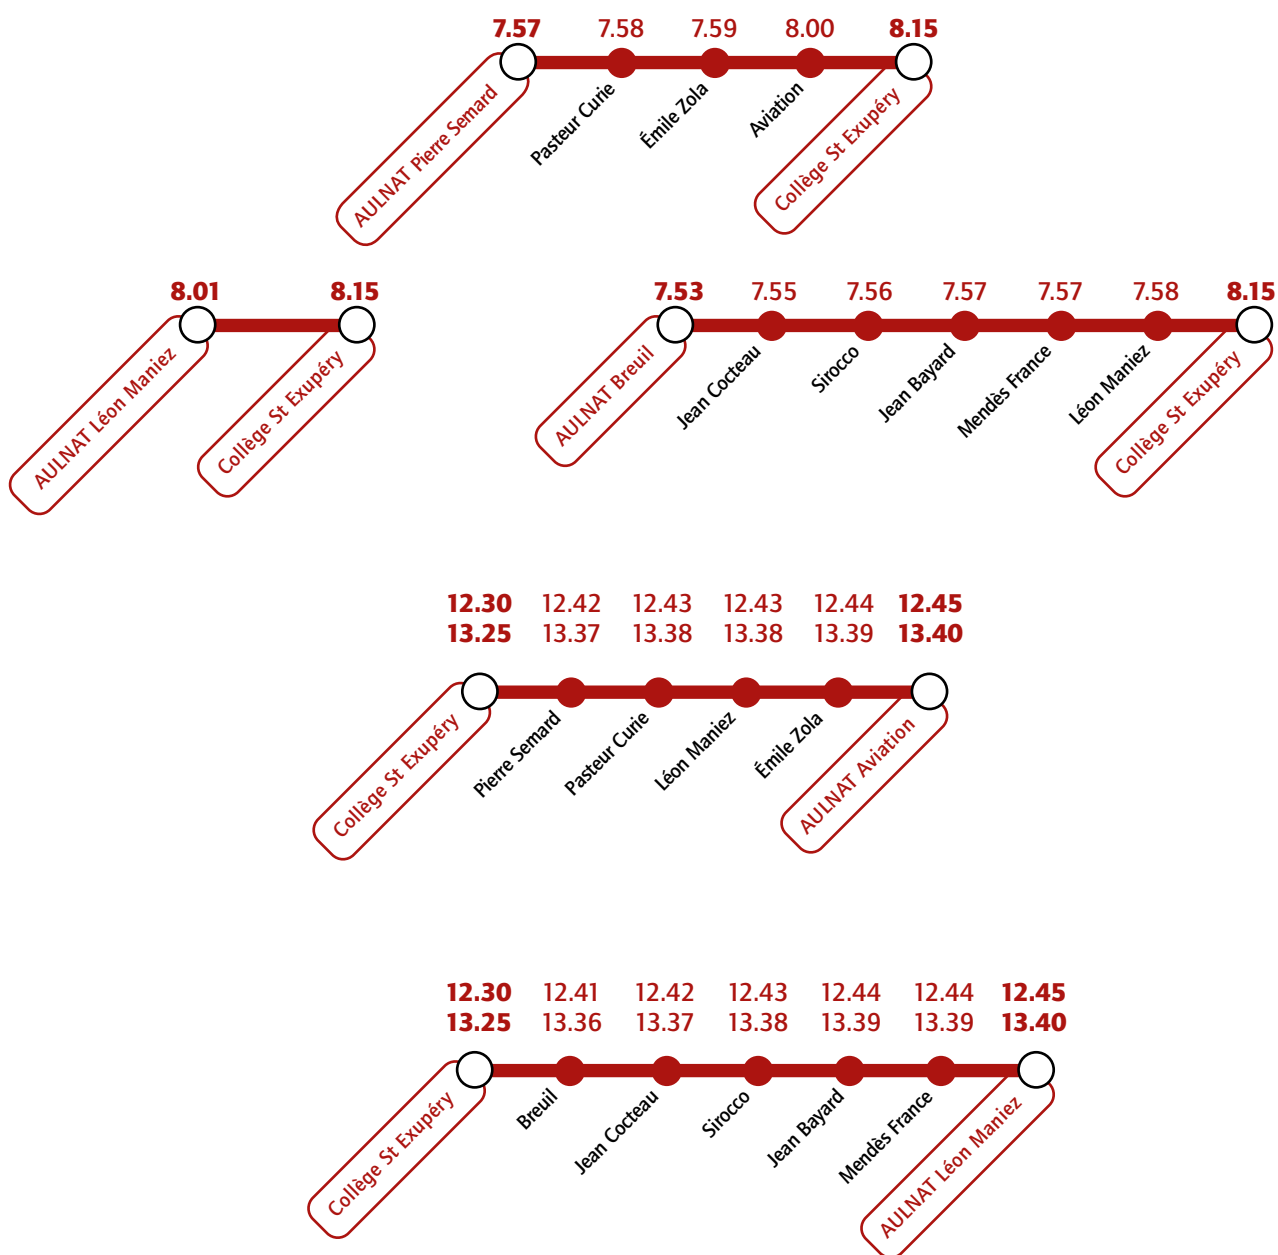

Collège Saint-Exupéry depuis AULNAT

Desserte de l'établissement le 1er juillet 2026

Renseignements et informations :

t2c.fr **infolignes 04 7**