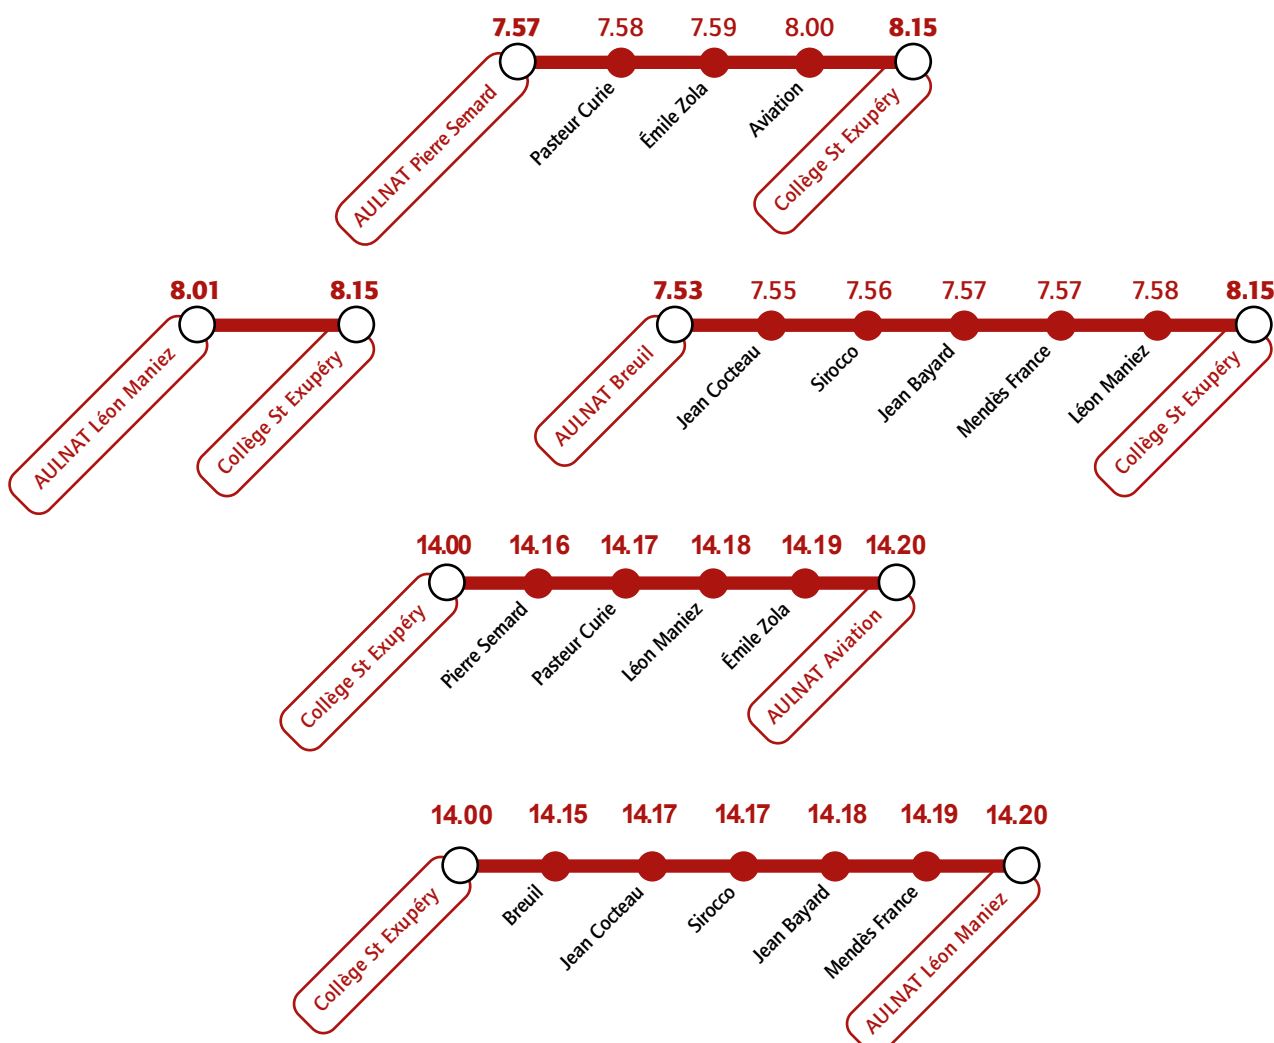

# Collège Saint-Exupéry depuis AULNAT

Établissement desservi à l'arrêt **Gargailles** par la ligne **E 4**

Établissement également desservi par la ligne scolaire **190**

**Etablissement fermé le 25 juin 2026**

**Desserte de l'établissement le 26 juin 2026**

Renseignements et informations :

**t2c.fr** **infolignes** 04 73 28 70 00

## Desserte de l'établissement le 29 juin 2026