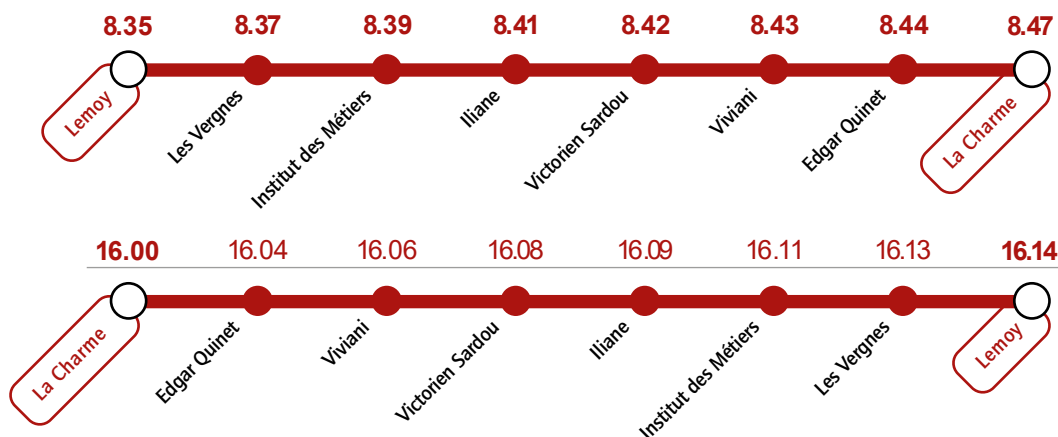

Collège La Charme

Établissement desservi à l'arrêt **Portefort** par la ligne **E 3**

et à l'arrêt **Musée d'Art Roger Quilliot** par les lignes **A E 3 S 14**

Établissement également desservi par la ligne scolaire **140**

Collège La Charme

 Transarc Delaye

Desserte de l'établissement le 30 juin 2026

Etablissement fermé le 1er juillet 2026

Desserte de l'établissement les 2 et 3 juillet 2026

Renseignements et informations :

t2c.fr  **infolignes** 04 73 28 70 00