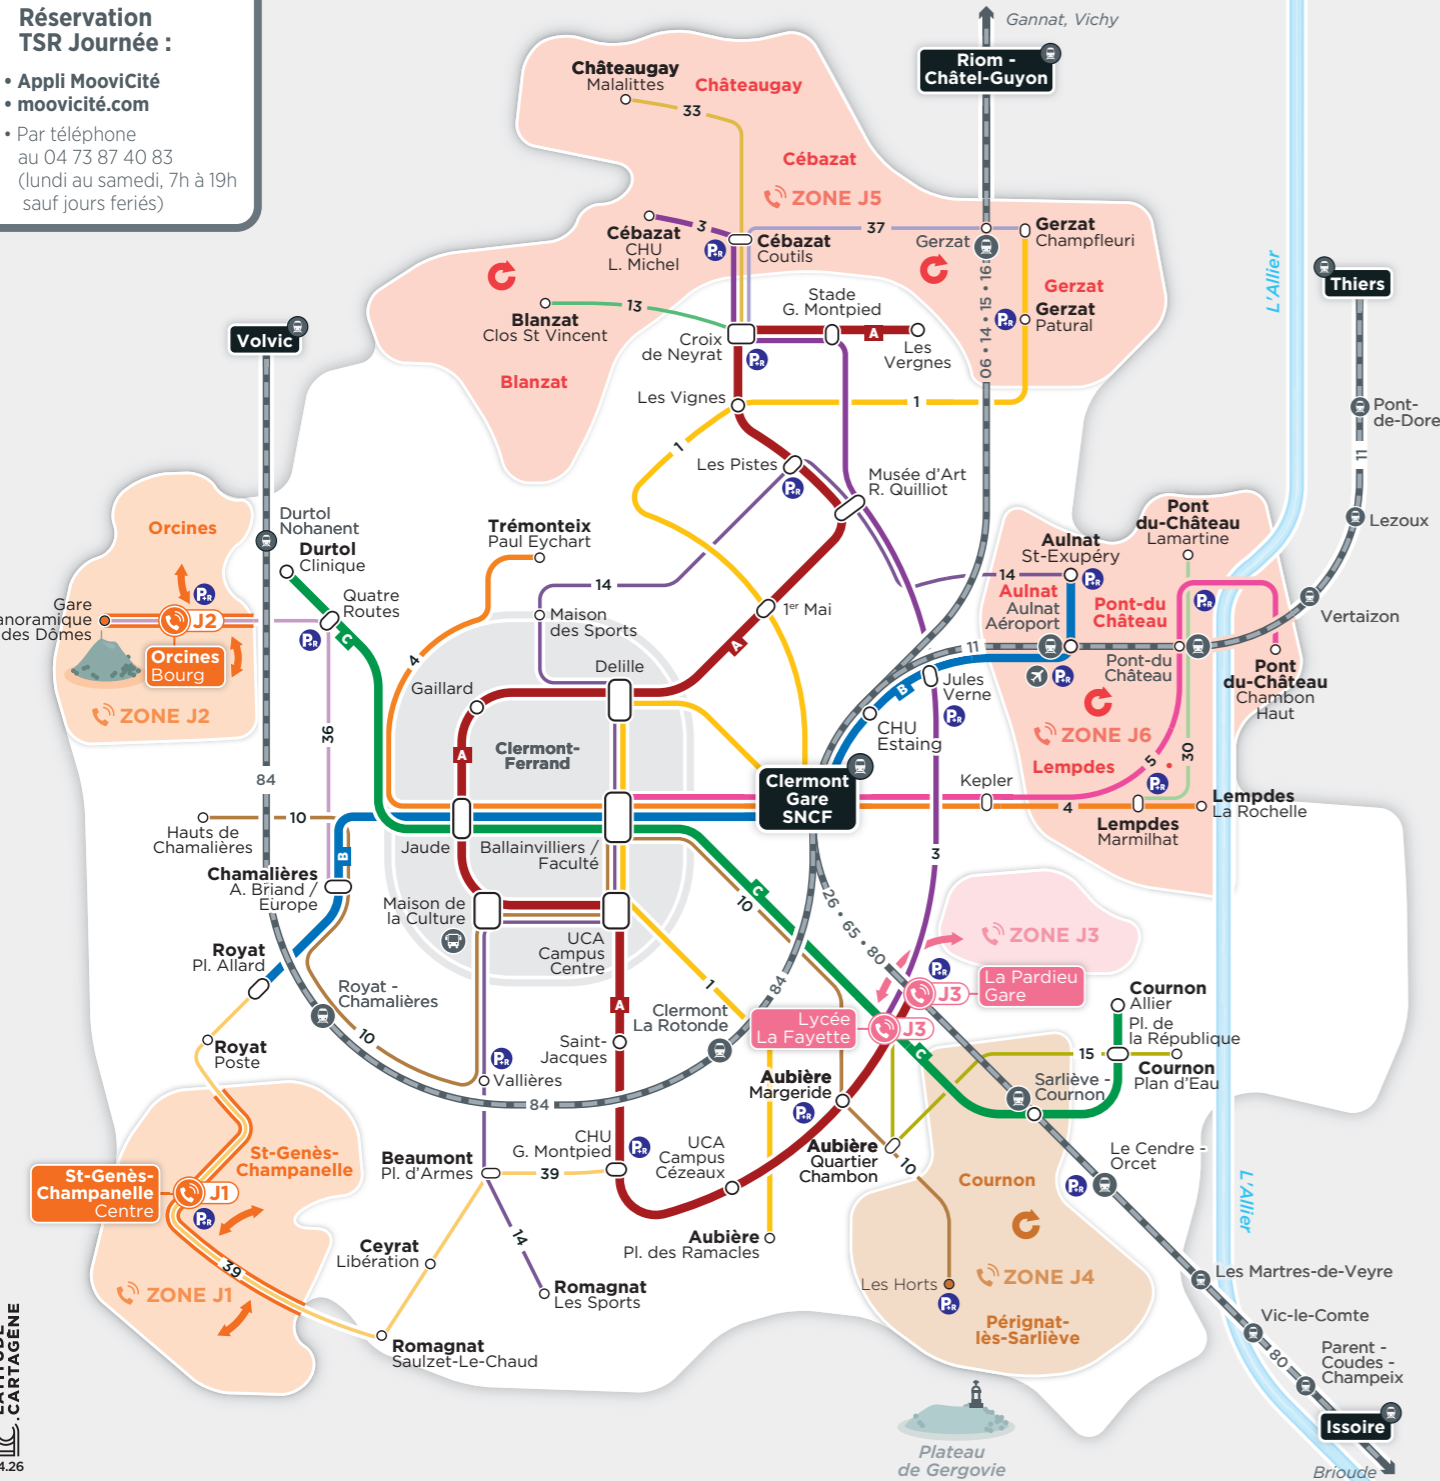

Réservation TSR Journée :

- Appli MooviCité
- moovicité.com
- Par téléphone au 04 73 87 40 83 (lundi au samedi, 7h à 19h sauf jours fériés)

RÉSEAU TSR JOURNÉE

Le Transport Sur Réservation de journée permet de compléter le réseau de lignes régulières.

Zone J1 - Commune de St-Genès Champanelle

Du lundi au samedi, sauf jours fériés :

- de 6h30 (1ère prise en charge) à 9h00 (dernière dépose) du lundi au vendredi
- de 8h30 (1ère prise en charge) à 11h00 (dernière dépose) le samedi
- de 12h15 (1ère prise en charge) à 14h15 (dernière dépose)
- de 16h30 (1ère prise en charge) à 19h30 (dernière dépose)

Le TSR assure le lien :

- entre des arrêts de St-Genès Champanelle à plus de 350m de la ligne régulière P39
- depuis ces arrêts pour rejoindre l'arrêt St Genès Centre.

Les arrêts concernés sont :

Beaune Le Chaud, Beaune Le Chaud Pré Neuf, Berzet Champ d'Issart, Berzet Chapelle, Berzet Les Moulèdes, Berzet St Georges, Champeaux, Laschamps Busageix, Laschamps Église, Laschamps Moreno, Nadaillat, Pardon 13 Vents, St Genès La Côte Rouge

Zone J2 - Commune d'Orcines

Du lundi au samedi, sauf jours fériés :

- de 6h30 (1ère prise en charge) à 9h00 (dernière dépose) du lundi au vendredi
- de 8h30 (1ère prise en charge) à 11h00 (dernière dépose) le samedi
- de 12h15 (1ère prise en charge) à 14h15 (dernière dépose)
- de 16h30 (1ère prise en charge) à 19h30 (dernière dépose)

Le TSR assure le lien :

- entre des arrêts d'Orcines à plus de 350m de la ligne régulière P36
- depuis ces arrêts pour rejoindre l'arrêt Orcines Bourg.

Les arrêts concernés sont :

Bonnabry, Bournagnet, Enval, Fontaine du Berger, Fontanas, Le Cheix Bourg, Le Cheix Route des Dômes, Le Gressigny, Le Gressigny Micoline, L'Etoilerie, Montroudeix, Sarcenat, Solagnat, Solagnat Les Jardets, Ternant Bourg, Ternant Rte de Durtol, Ternant Rte de la Croix, Ternant Sagnola, Vasson Rte des Puy, Villars Pierre Levée

Zone J3

Du lundi au vendredi, sauf jours fériés :

- de 8h30 (1ère prise en charge) à 12h30 (dernière dépose)
- de 13h30 (1ère prise en charge) à 18h00 (dernière dépose)
- de 16h30 (1ère prise en charge) à 19h30 (dernière dépose)

Le samedi : de 8h30 (1ère prise en charge) à 12h30 (dernière dépose)
Fonctionne également le 1er novembre

Le TSR assure le lien entre d'une part, les stations **La Pardieu Gare** (ligne A) ou **Lycée La Fayette** (lignes A, C, E3, E6 et S15) et, d'autre part, les arrêts **Crouël** ou **Crématorium Amable Tuisat**.

Zone J4

Du lundi au vendredi, sauf jours fériés :

- de 7h30 (1ère prise en charge) à 9h00 (dernière dépose)
- de 12h00 (1ère prise en charge) à 14h00 (dernière dépose)
- de 16h30 (1ère prise en charge) à 19h00 (dernière dépose)

Le TSR permet de relier un arrêt de la zone à Pont de Sarliève ou les arrêts sur Pèrignat de la ligne S10 si aucune solution en ligne régulière n'existe à plus ou moins 30 minutes avec jusqu'à 600m de marche pour la rejoindre n'est pas possible.

Les arrêts concernés sont :

Acilloux, Bonneval, Chaux Blanche, Croix Notre-Dame, Église de Pèrignat, Gare de Cournon, Grande Halle Zénith, La Fave, Manzats, PÉRIGNAT-LÈS-SARLIÈVE Les Horts, Pionniers, Pommerai, Sarliève, Sounely Gravins, Vaugondières, ZI Est